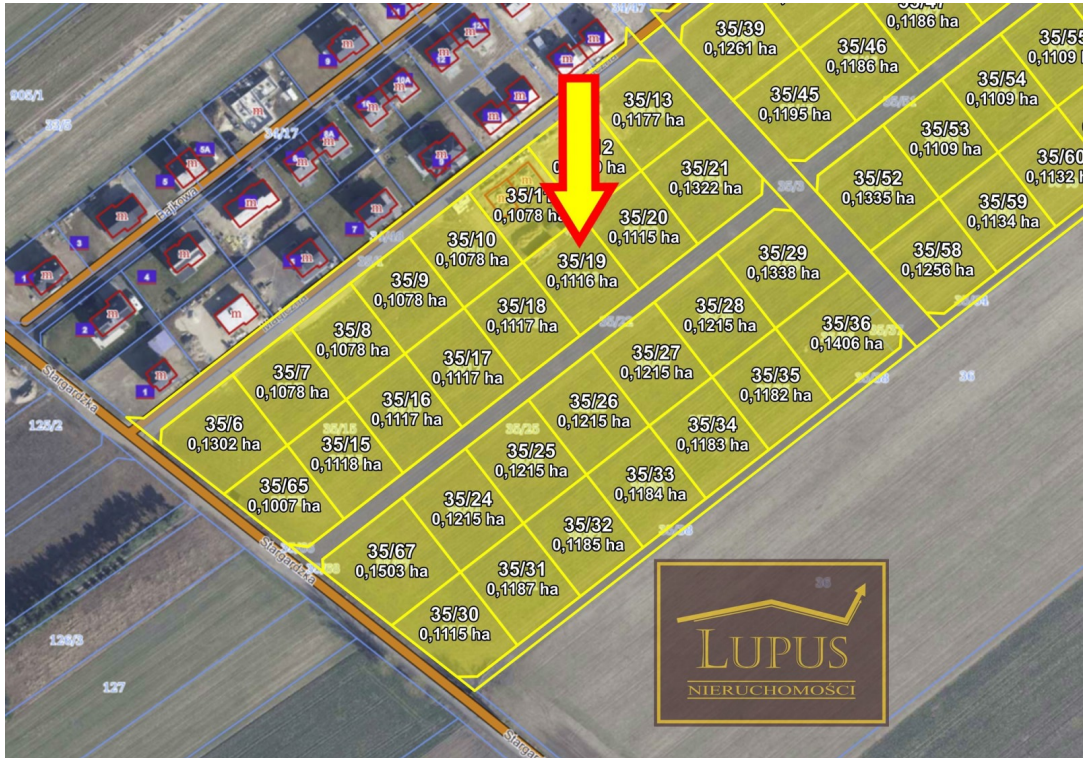

DZIAŁKA NA SPRZEDAŻ
pow. działki: 1 116,00 m²,
Grzędzice, Grzędzice 35
Cena **161 820 zł**

Ofertą sprzedaży jest atrakcyjna działka budowlana w **Grzędzicach**:

- **35/19** o powierzchni **1116 m²**,

Grzędzice to spokojna miejscowość, która stale się rozbudowuje. Dobre skomunikowanie ze **Stargardem (5 km)** i **Szczecinem (22 km)** zapewniają **przystanki autobusowe** oraz **stacja kolejowa**. Jest to prężnie rozwijająca się miejscowość, w której znajduje się **szkoła, przedszkole, sklepy, paczkomat, place zabaw, boisko piłkarskie, biblioteka** oraz wiele innych atrakcji i usług czekających na odkrycie. Nieopodal znajdują się również **park handlowy** i **stacja benzynowa** w **Lipniku**.

Działka ma następujący dostęp do mediów:

- **prąd** w drodze gminnej
- **woda** w drodze gminnej
- **gaz** w drodze gminnej

Zapraszam na prezentację!

Inne działki z tego kompleksu > [KLIKNIJ TUTAJ](#) <

Symbol	35/19	Rodzaj nieruchomości	DZIAŁKA
Rodzaj transakcji	SPRZEDAŻ	Status	oferta aktualna
Cena 	161 820, 00 PLN	Cena za m2	145, 00 PLN
Kraj	POLSKA	Województwo	ZACHODNIOPOMORSKI E
Powiat	stargardzki	Gmina	Stargard
Miejscowość	Grzędzice	Kompleks działek	Grzędzice 35
Powierzchnia działki	1 116, 00 m²	Czy jest KW	