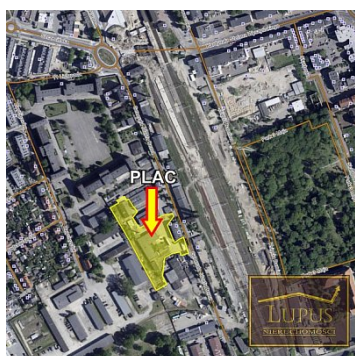

OBIEKT NA WYNAJEM

Stargard

Ofertą sprzedaży jest powierzchnia placu znajdującego się przy **ul. Generała Józefa Bema w Stargardzie**.

Powierzchnia wynajmu placu wynosi od **100 m²** do **7000 m²**.

media: **gaz, prąd, woda, kanalizacja**.

Podana cena jest ceną netto.

Plac posiada dostęp do drogi publicznej oraz znajduje się w centrum miasta.

Oferujemy również wynajem powierzchni magazynowej budynków znajdujących się na terenie placu, od **40 m²** do **700 m²**.