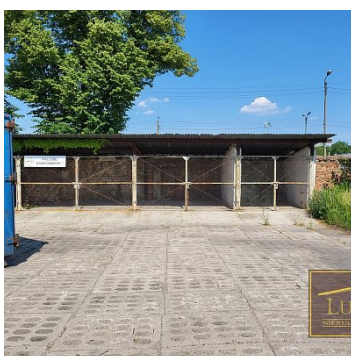

OBIEKT NA WYNAJEM

Stargard

Ofertą sprzedaży jest powierzchnia placu znajdującego się przy **ul. Generała Józefa Bema w Stargardzie**.

Powierzchnia wynajmu placu wynosi od **100 m²** do **7000 m²**.

media: **gaz, prąd, woda, kanalizacja**.

Podana cena jest ceną netto.

Plac posiada dostęp do drogi publicznej oraz znajduje się w centrum miasta.

Oferujemy również wynajem powierzchni magazynowej budynków znajdujących się na terenie placu, od **40 m²** do **700 m²**.