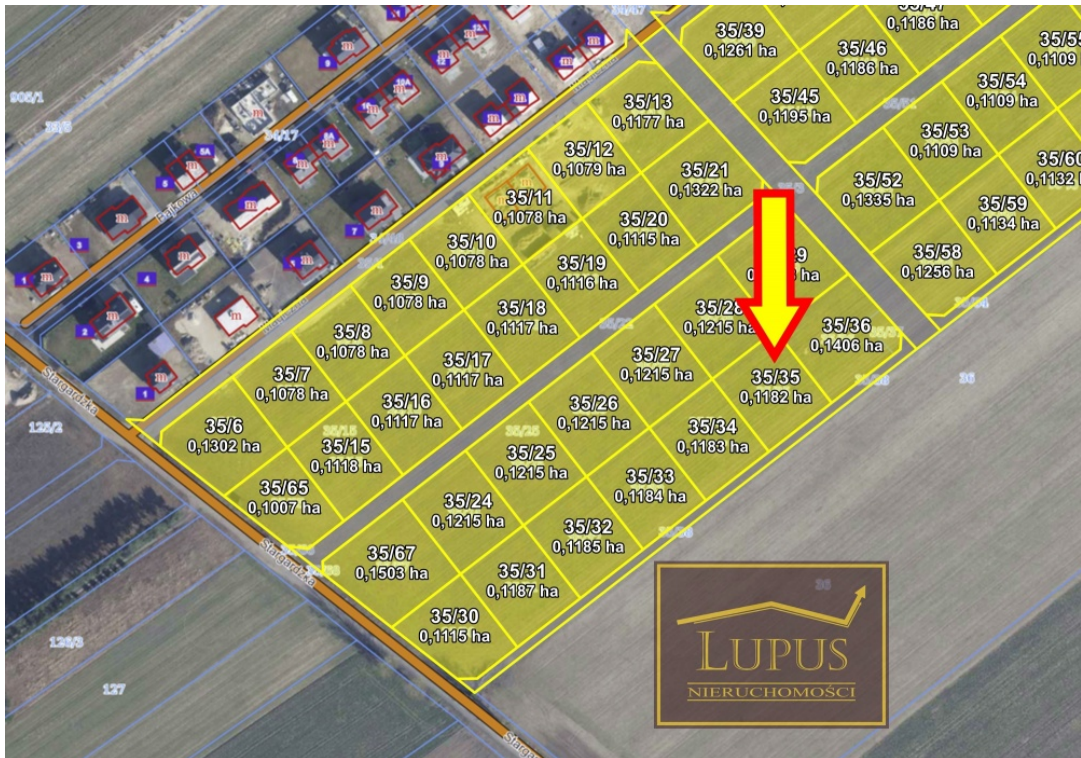

DZIAŁKA NA SPRZEDAŻ
 pow. działki: 1 182,00 m²,
 Grzędzice, Grzędzice 35
 Cena **171 390 zł**

Ofertą sprzedaży jest atrakcyjna działka budowlana w **Grzędzicach**:

- **35/35** o powierzchni **1182 m²**,

Grzędzice to spokojna miejscowość, która stale się rozbudowuje. Dobre skomunikowanie ze **Stargardem (5 km)** i **Szczecinem (22 km)** zapewniają **przystanki autobusowe** oraz **stacja kolejowa**. Jest to prężnie rozwijająca się miejscowość, w której znajduje się **szkoła, przedszkole, sklepy, paczkomat, place zabaw, boisko piłkarskie, biblioteka** oraz wiele innych atrakcji i usług czekających na odkrycie. Nieopodal znajdują się również **park handlowy** i **stacja benzynowa** w **Lipniku**.

Zapraszam na prezentację!

Inne działki z tego kompleksu > [KLIKNIJ TUTAJ](#) <

Symbol	35/35	Rodzaj nieruchomości	DZIAŁKA
Rodzaj transakcji	SPRZEDAŻ	Status	oferta aktualna
Cena	171 390,00 PLN	Cena za m2	145,00 PLN
Kraj	POLSKA	Województwo	ZACHODNIOPOMORSKIE
Powiat	stargardzki	Gmina	Stargard
Miejscowość	Grzędzice	Kompleks działek	Grzędzice 35
Powierzchnia działki	1 182,00 m²	Czy jest KW	✓