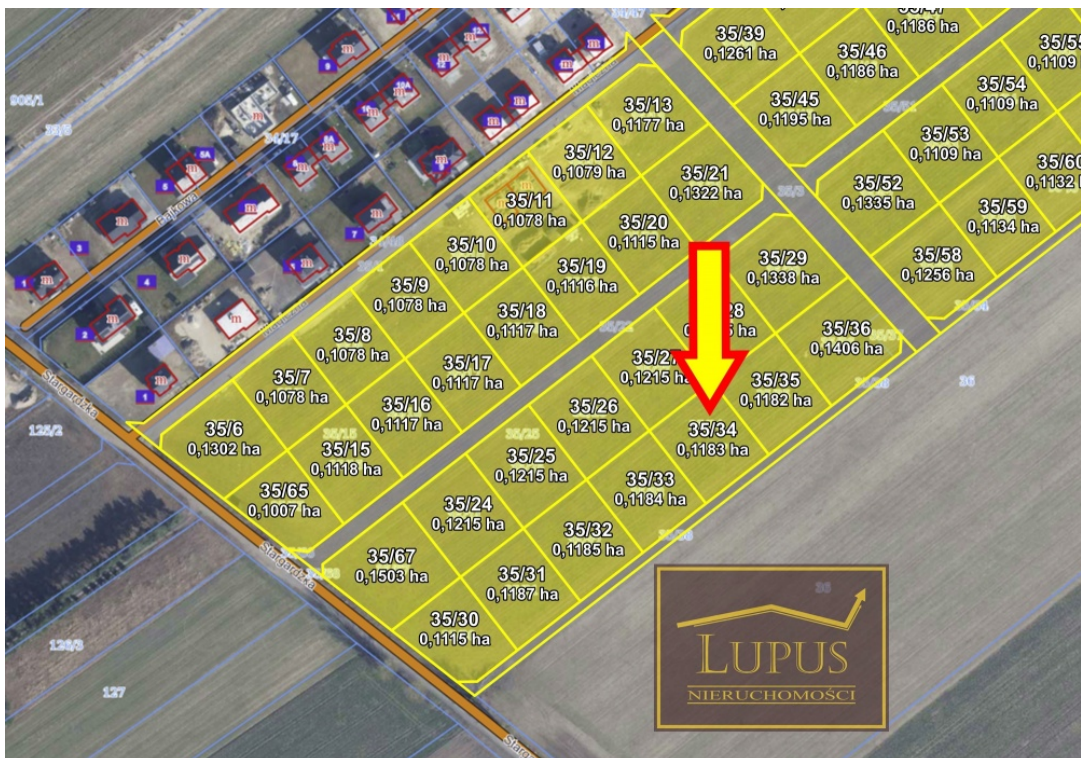

DZIAŁKA NA SPRZEDAŻ
 pow. działki: 1 183,00 m²,
 Grzędzice, Grzędzice 35
 Cena **171 535 zł**

Ofertą sprzedaży jest atrakcyjna działka budowlana w **Grzędzicach**:

- **35/34** o powierzchni **1183 m²**,

Grzędzice to spokojna miejscowość, która stale się rozbudowuje. Dobre skomunikowanie ze **Stargardem (5 km)** i **Szczecinem (22 km)** zapewniają **przystanki autobusowe** oraz **stacja kolejowa**. Jest to prężnie rozwijająca się miejscowość, w której znajduje się **szkoła, przedszkole, sklepy, paczkomat, place zabaw, boisko piłkarskie, biblioteka** oraz wiele innych atrakcji i usług czekających na odkrycie. Nieopodal znajdują się również **park handlowy** i **stacja benzynowa** w **Lipniku**.

Zapraszam na prezentację!

Inne działki z tego kompleksu > [KLIKNIJ TUTAJ](#) <

Symbol	35/34	Rodzaj nieruchomości	DZIAŁKA
Rodzaj transakcji	SPRZEDAŻ	Status	oferta aktualna
Cena	171 535,00 PLN	Cena za m2	145,00 PLN
Kraj	POLSKA	Województwo	ZACHODNIOPOMORSKIE
Powiat	stargardzki	Gmina	Stargard
Miejscowość	Grzędzice	Kompleks działek	Grzędzice 35
Powierzchnia działki	1 183,00 m²	Czy jest KW	✓