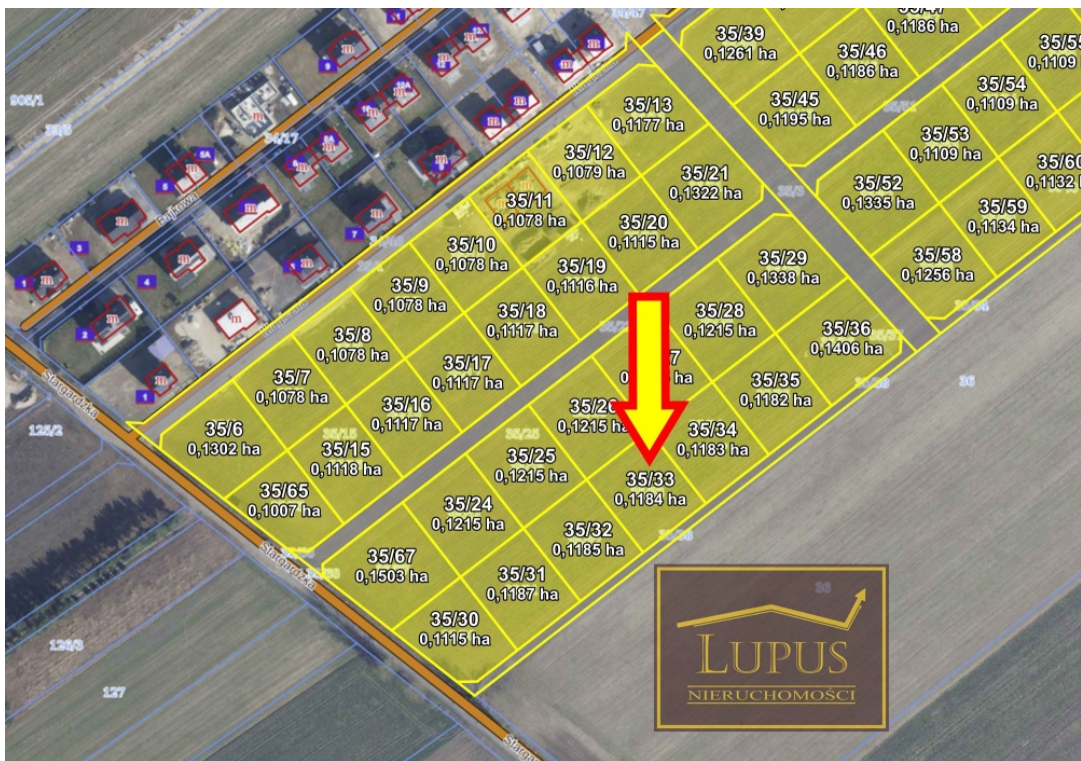

DZIAŁKA NA SPRZEDAŻ
 pow. działki: 1 184,00 m²,
 Grzędzice, Grzędzice 35
 Cena **171 680 zł**

Ofertą sprzedaży jest atrakcyjna działka budowlana w **Grzędzicach**:

- **35/33** o powierzchni **1184 m²**,

Grzędzice to spokojna miejscowość, która stale się rozbudowuje. Dobre skomunikowanie ze **Stargardem (5 km)** i **Szczecinem (22 km)** zapewniają **przystanki autobusowe** oraz **stacja kolejowa**. Jest to prężnie rozwijająca się miejscowość, w której znajduje się **szkoła, przedszkole, sklepy, paczkomat, place zabaw, boisko piłkarskie, biblioteka** oraz wiele innych atrakcji i usług czekających na odkrycie. Nieopodal znajdują się również **park handlowy** i **stacja benzynowa** w **Lipniku**.

Zapraszam na prezentację!

Inne działki z tego kompleksu > [KLIKNIJ TUTAJ](#) <

Symbol	35/33	Rodzaj nieruchomości	DZIAŁKA
Rodzaj transakcji	SPRZEDAŻ	Status	oferta aktualna
Cena	171 680,00 PLN	Cena za m2	145,00 PLN
Kraj	POLSKA	Województwo	ZACHODNIOPOMORSKIE
Powiat	stargardzki	Gmina	Stargard
Miejscowość	Grzędzice	Kompleks działek	Grzędzice 35
Powierzchnia działki	1 184,00 m²	Czy jest KW	✓