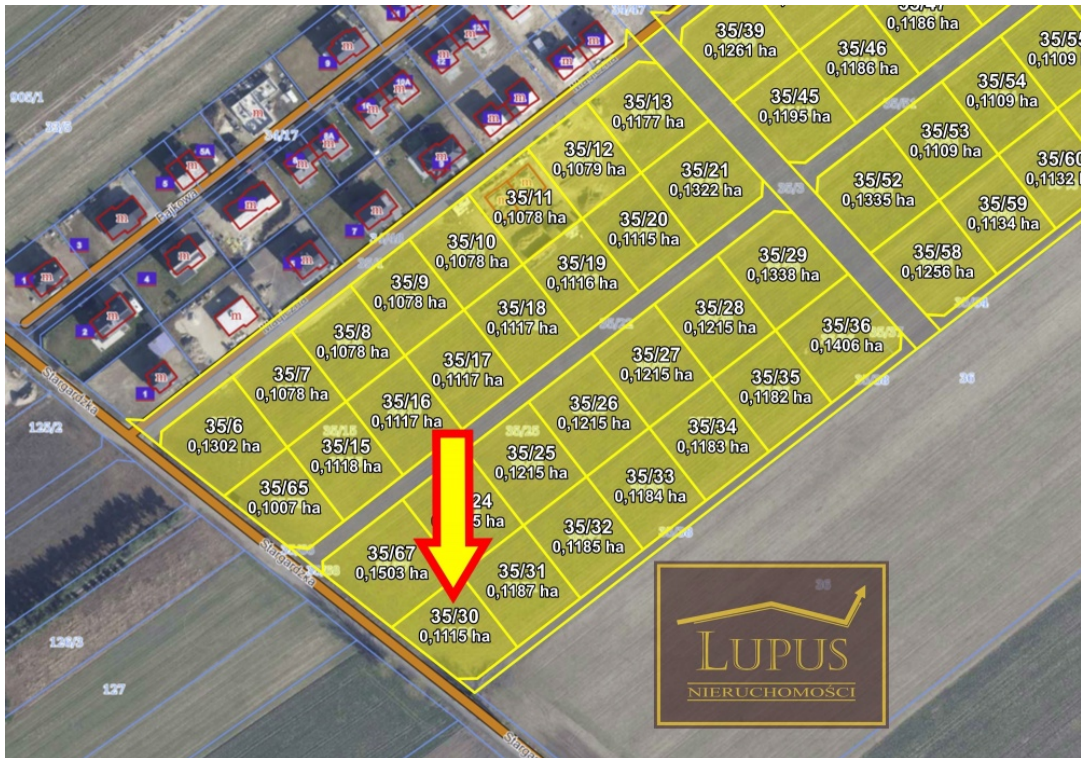

DZIAŁKA NA SPRZEDAŻ
 pow. działki: 1 115,00 m²,
 Grzędzice, Grzędzice 35
 Cena **161 675 zł**

Ofertą sprzedaży jest atrakcyjna działka budowlana w **Grzędzicach**:

- **35/30** o powierzchni **1115 m²** (rezerwacja),

Grzędzice to spokojna miejscowość, która stale się rozbudowuje. Dobre skomunikowanie ze **Stargardem (5 km)** i **Szczecinem (22 km)** zapewniają **przystanki autobusowe** oraz **stacja kolejowa**. Jest to prężnie rozwijająca się miejscowość, w której znajduje się **szkoła, przedszkole, sklepy, paczkomat, place zabaw, boisko piłkarskie, biblioteka** oraz wiele innych atrakcji i usług czekających na odkrycie. Nieopodal znajdują się również **park handlowy** i **stacja benzynowa** w **Lipniku**.

Zapraszam na prezentację!

Inne działki z tego kompleksu > [KLIKNIJ TUTAJ](#) <

Symbol	35/30	Rodzaj nieruchomości	DZIAŁKA
Rodzaj transakcji	SPRZEDAŻ	Status	oferta aktualna
Cena	161 675,00 PLN	Cena za m2	145,00 PLN
Kraj	POLSKA	Województwo	ZACHODNIOPOMORSKIE
Powiat	stargardzki	Gmina	Stargard
Miejscowość	Grzędzice	Kompleks działek	Grzędzice 35
Powierzchnia działki	1 115,00 m²	Czy jest KW	✓