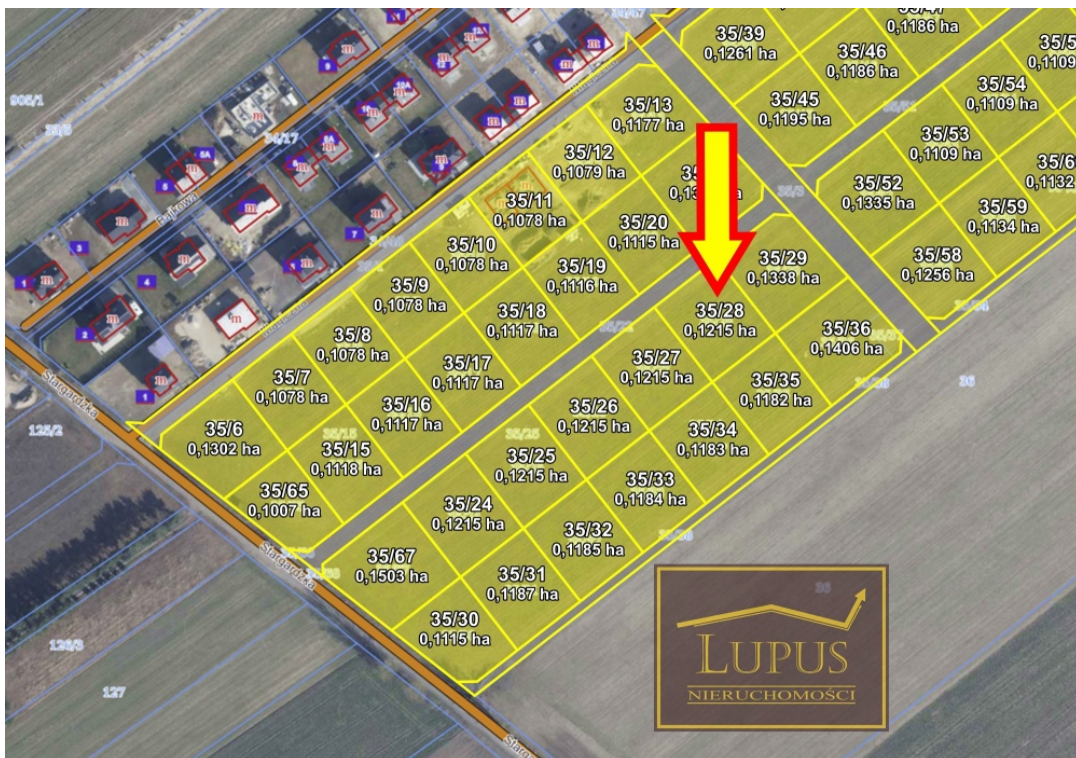

DZIAŁKA NA SPRZEDAŻ
 pow. działki: 1 215,00 m²,
 Grzędzice, Grzędzice 35
 Cena **176 175 zł**

Ofertą sprzedaży jest atrakcyjna działka budowlana w **Grzędzicach**:

- **35/28** o powierzchni **1215 m²**,

Grzędzice to spokojna miejscowość, która stale się rozbudowuje. Dobre skomunikowanie ze **Stargardem (5 km)** i **Szczecinem (22 km)** zapewniają **przystanki autobusowe** oraz **stacja kolejowa**. Jest to prężnie rozwijająca się miejscowość, w której znajduje się **szkoła, przedszkole, sklepy, paczkomat, place zabaw, boisko piłkarskie, biblioteka** oraz wiele innych atrakcji i usług czekających na odkrycie. Nieopodal znajdują się również **park handlowy** i **stacja benzynowa** w **Lipniku**.

Zapraszam na prezentację!

Inne działki z tego kompleksu > [KLIKNIJ TUTAJ](#) <

| | | | |
|----------------------|-------------------------------|----------------------|---------------------------|
| Symbol | 35/28 | Rodzaj nieruchomości | DZIAŁKA |
| Rodzaj transakcji | SPRZEDAŻ | Status | oferta aktualna |
| Cena | 176 175,00 PLN | Cena za m2 | 145,00 PLN |
| Kraj | POLSKA | Województwo | ZACHODNIOPOMORSKIE |
| Powiat | stargardzki | Gmina | Stargard |
| Miejscowość | Grzędzice | Kompleks działek | Grzędzice 35 |
| Powierzchnia działki | 1 215,00 m² | Czy jest KW | ✓ |