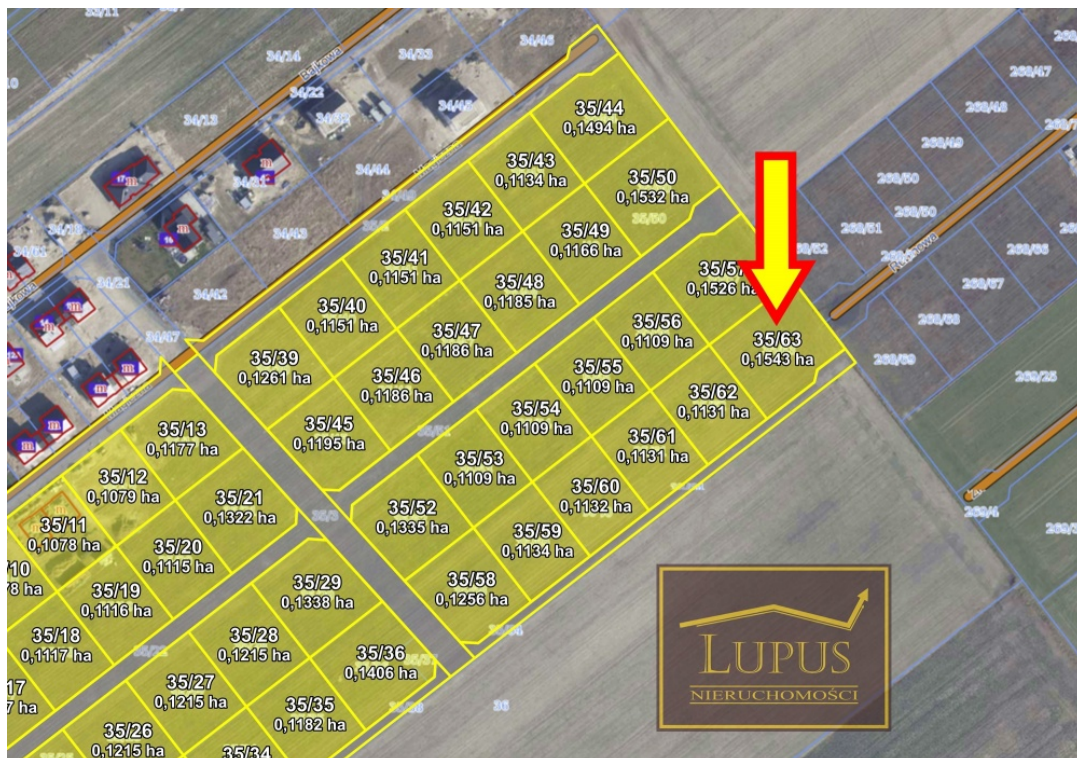

DZIAŁKA NA SPRZEDAŻ
 pow. działki: 1 543,00 m²,
 Grzędzice, Grzędzice 35
 Cena **223 735 zł**

Ofertą sprzedaży jest atrakcyjna działka budowlana w **Grzędzicach**:

- **35/63** o powierzchni **1543 m²**,

Grzędzice to spokojna miejscowość, która stale się rozbudowuje. Dobre skomunikowanie ze **Stargardem (5 km)** i **Szczecinem (22 km)** zapewniają **przystanki autobusowe** oraz **stacja kolejowa**. Jest to prężnie rozwijająca się miejscowość, w której znajduje się **szkoła, przedszkole, sklepy, paczkomat, place zabaw, boisko piłkarskie, biblioteka** oraz wiele innych atrakcji i usług czekających na odkrycie. Nieopodal znajdują się również **park handlowy** i **stacja benzynowa** w **Lipniku**.

Zapraszam na prezentację!

Inne działki z tego kompleksu > [KLIKNIJ TUTAJ](#) <

Symbol	35/63	Rodzaj nieruchomości	DZIAŁKA
Rodzaj transakcji	SPRZEDAŻ	Status	oferta aktualna
Cena	223 735,00 PLN	Cena za m2	145,00 PLN
Kraj	POLSKA	Województwo	ZACHODNIOPOMORSKIE
Powiat	stargardzki	Gmina	Stargard
Miejscowość	Grzędzice	Kompleks działek	Grzędzice 35
Powierzchnia działki	1 543,00 m²	Czy jest KW	✓