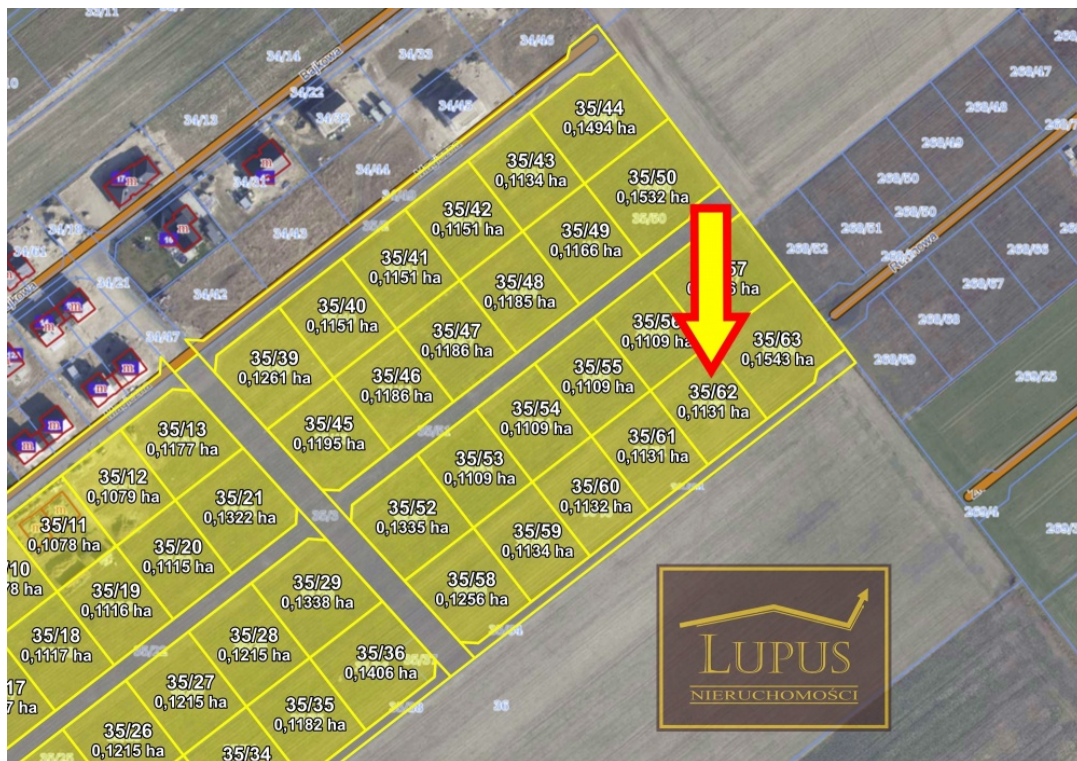

**DZIAŁKA NA SPRZEDAŻ**  
 pow. działki: 1 130,00 m<sup>2</sup>,  
 Grzędzice, Grzędzice 35  
 Cena **163 850 zł**

Ofertą sprzedaży jest atrakcyjna działka budowlana w **Grzędzicach**:

- **35/62** o powierzchni **1130 m<sup>2</sup>**,

Grzędzice to spokojna miejscowość, która stale się rozbudowuje. Dobre skomunikowanie ze **Stargardem (5 km)** i **Szczecinem (22 km)** zapewniają **przystanki autobusowe** oraz **stacja kolejowa**. Jest to prężnie rozwijająca się miejscowość, w której znajduje się **szkoła, przedszkole, sklepy, paczkomat, place zabaw, boisko piłkarskie, biblioteka** oraz wiele innych atrakcji i usług czekających na odkrycie. Nieopodal znajdują się również **park handlowy** i **stacja benzynowa** w **Lipniku**.

Zapraszam na prezentację!

**Inne działki z tego kompleksu > [KLIKNIJ TUTAJ](#) <**

Symbol	<b>35/62</b>	Rodzaj nieruchomości	<b>DZIAŁKA</b>
Rodzaj transakcji	<b>SPRZEDAŻ</b>	Status	<b>oferta aktualna</b>
Cena	<b>163 850,00 PLN</b>	Cena za m2	<b>145,00 PLN</b>
Kraj	<b>POLSKA</b>	Województwo	<b>ZACHODNIOPOMORSKIE</b>
Powiat	<b>stargardzki</b>	Gmina	<b>Stargard</b>
Miejscowość	<b>Grzędzice</b>	Kompleks działek	<b>Grzędzice 35</b>
Powierzchnia działki	<b>1 130,00 m<sup>2</sup></b>	Czy jest KW	✓