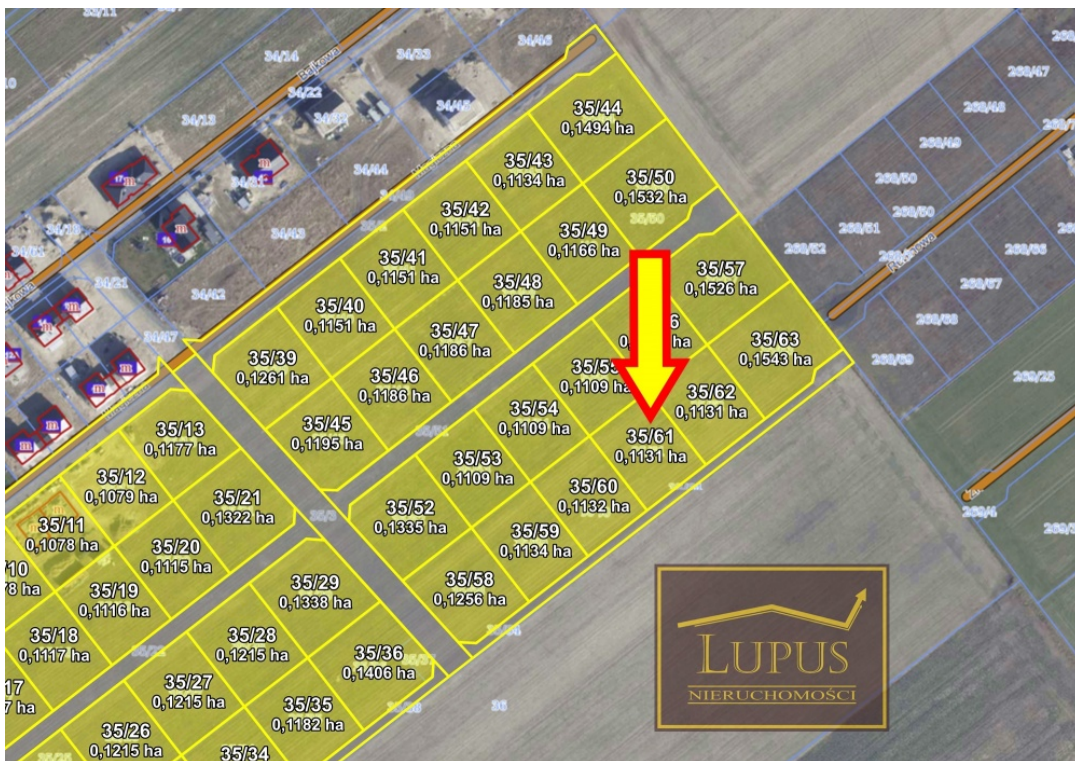

DZIAŁKA NA SPRZEDAŻ
 pow. działki: 1 131,00 m²,
 Grzędzice, Grzędzice 35
 Cena **163 995 zł**

Ofertą sprzedaży jest atrakcyjna działka budowlana w **Grzędzicach**:

- **35/61** o powierzchni **1131 m²**,

Grzędzice to spokojna miejscowość, która stale się rozbudowuje. Dobre skomunikowanie ze **Stargardem (5 km)** i **Szczecinem (22 km)** zapewniają **przystanki autobusowe** oraz **stacja kolejowa**. Jest to prężnie rozwijająca się miejscowość, w której znajduje się **szkoła, przedszkole, sklepy, paczkomat, place zabaw, boisko piłkarskie, biblioteka** oraz wiele innych atrakcji i usług czekających na odkrycie. Nieopodal znajdują się również **park handlowy** i **stacja benzynowa** w **Lipniku**.

Zapraszam na prezentację!

Inne działki z tego kompleksu > [KLIKNIJ TUTAJ](#) <

Symbol	35/61	Rodzaj nieruchomości	DZIAŁKA
Rodzaj transakcji	SPRZEDAŻ	Status	oferta aktualna
Cena	163 995,00 PLN	Cena za m2	145,00 PLN
Kraj	POLSKA	Województwo	ZACHODNIOPOMORSKIE
Powiat	stargardzki	Gmina	Stargard
Miejscowość	Grzędzice	Kompleks działek	Grzędzice 35
Powierzchnia działki	1 131,00 m²	Czy jest KW	✓