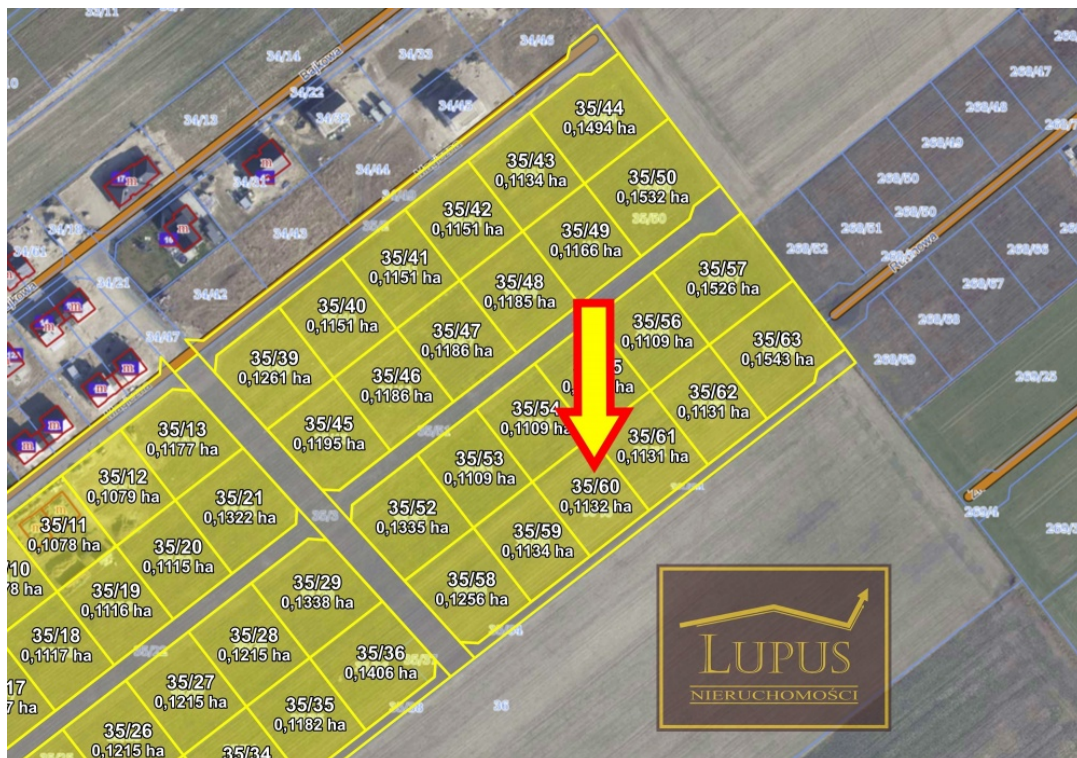

DZIAŁKA NA SPRZEDAŻ
 pow. działki: 1 132,00 m²,
 Grzędzice, Grzędzice 35
 Cena **164 140 zł**

Ofertą sprzedaży jest atrakcyjna działka budowlana w **Grzędzicach**:

- **35/60** o powierzchni **1132 m²**,

Grzędzice to spokojna miejscowość, która stale się rozbudowuje. Dobre skomunikowanie ze **Stargardem (5 km)** i **Szczecinem (22 km)** zapewniają **przystanki autobusowe** oraz **stacja kolejowa**. Jest to prężnie rozwijająca się miejscowość, w której znajduje się **szkoła, przedszkole, sklepy, paczkomat, place zabaw, boisko piłkarskie, biblioteka** oraz wiele innych atrakcji i usług czekających na odkrycie. Nieopodal znajdują się również **park handlowy** i **stacja benzynowa** w **Lipniku**.

Zapraszam na prezentację!

Inne działki z tego kompleksu > [KLIKNIJ TUTAJ](#) <

| | | | |
|----------------------|-------------------------------|----------------------|---------------------------|
| Symbol | 35/60 | Rodzaj nieruchomości | DZIAŁKA |
| Rodzaj transakcji | SPRZEDAŻ | Status | oferta aktualna |
| Cena | 164 140,00 PLN | Cena za m2 | 145,00 PLN |
| Kraj | POLSKA | Województwo | ZACHODNIOPOMORSKIE |
| Powiat | stargardzki | Gmina | Stargard |
| Miejscowość | Grzędzice | Kompleks działek | Grzędzice 35 |
| Powierzchnia działki | 1 132,00 m² | Czy jest KW | ✓ |