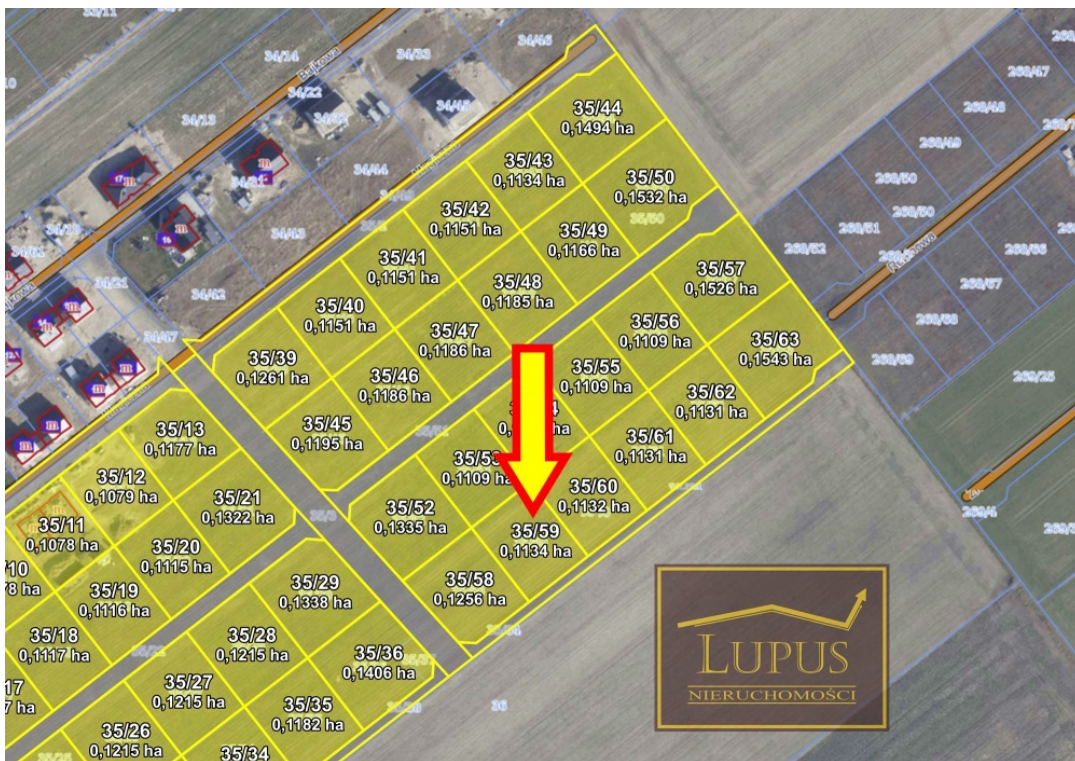

**DZIAŁKA NA SPRZEDAŻ**  
 pow. działki: 1 134,00 m<sup>2</sup>,  
 Grzędzice, Grzędzice 35  
 Cena **164 430 zł**

Ofertą sprzedaży jest atrakcyjna działka budowlana w **Grzędzicach**:

- **35/59** o powierzchni **1134 m<sup>2</sup>**,

Grzędzice to spokojna miejscowość, która stale się rozbudowuje. Dobre skomunikowanie ze **Stargardem (5 km)** i **Szczecinem (22 km)** zapewniają **przystanki autobusowe** oraz **stacja kolejowa**. Jest to prężnie rozwijająca się miejscowość, w której znajduje się **szkoła, przedszkole, sklepy, paczkomat, place zabaw, boisko piłkarskie, biblioteka** oraz wiele innych atrakcji i usług czekających na odkrycie. Nieopodal znajdują się również **park handlowy** i **stacja benzynowa** w **Lipniku**.

Zapraszam na prezentację!

**Inne działki z tego kompleksu > [KLIKNIJ TUTAJ](#) <**

Symbol	<b>35/59</b>	Rodzaj nieruchomości	<b>DZIAŁKA</b>
Rodzaj transakcji	<b>SPRZEDAŻ</b>	Status	<b>oferta aktualna</b>
Cena	<b>164 430,00 PLN</b>	Cena za m2	<b>145,00 PLN</b>
Kraj	<b>POLSKA</b>	Województwo	<b>ZACHODNIOPOMORSKIE</b>
Powiat	<b>stargardzki</b>	Gmina	<b>Stargard</b>
Miejscowość	<b>Grzędzice</b>	Kompleks działek	<b>Grzędzice 35</b>
Powierzchnia działki	<b>1 134,00 m<sup>2</sup></b>	Czy jest KW	✓