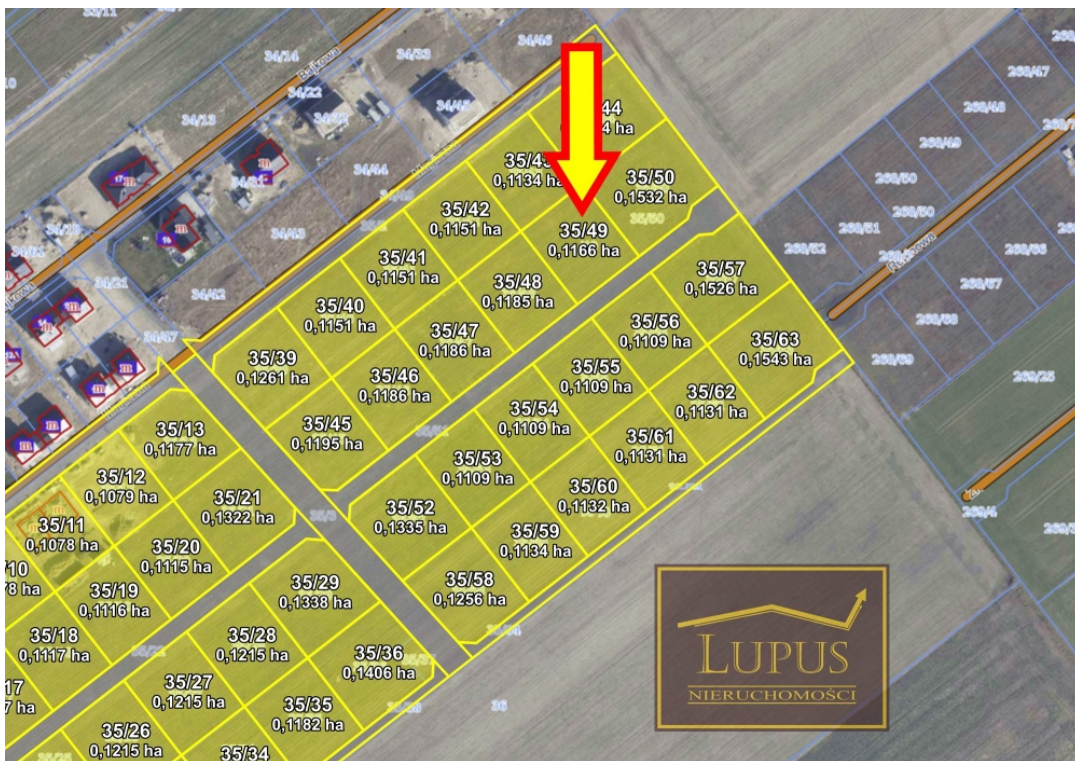

DZIAŁKA NA SPRZEDAŻ
 pow. działki: 1 166,00 m²,
 Grzędzice, Grzędzice 35
 Cena **169 070 zł**

Ofertą sprzedaży jest atrakcyjna działka budowlana w **Grzędzicach**:

- **35/49** o powierzchni **1166 m²**,

Grzędzice to spokojna miejscowość, która stale się rozbudowuje. Dobre skomunikowanie ze **Stargardem (5 km)** i **Szczecinem (22 km)** zapewniają **przystanki autobusowe** oraz **stacja kolejowa**. Jest to prężnie rozwijająca się miejscowość, w której znajduje się **szkoła, przedszkole, sklepy, paczkomat, place zabaw, boisko piłkarskie, biblioteka** oraz wiele innych atrakcji i usług czekających na odkrycie. Nieopodal znajdują się również **park handlowy** i **stacja benzynowa** w **Lipniku**.

Zapraszam na prezentację!

Inne działki z tego kompleksu > [KLIKNIJ TUTAJ](#) <

Symbol	35/49	Rodzaj nieruchomości	DZIAŁKA
Rodzaj transakcji	SPRZEDAŻ	Status	oferta aktualna
Cena	169 070,00 PLN	Cena za m2	145,00 PLN
Kraj	POLSKA	Województwo	ZACHODNIOPOMORSKIE
Powiat	stargardzki	Gmina	Stargard
Miejscowość	Grzędzice	Kompleks działek	Grzędzice 35
Powierzchnia działki	1 166,00 m²	Czy jest KW	✓