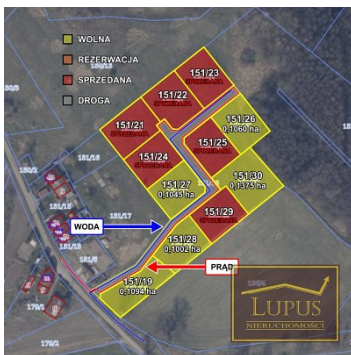

DZIAŁKA NA SPRZEDAŻ

Warchlinko

Ofertą sprzedaży są atrakcyjne działki budowlane w **Warchlinku**:

- **151/19** o powierzchni **1094 m²**,
- **151/21** o powierzchni **1148 m²** (**sprzedana**),
- **151/22** o powierzchni **1154 m²** (**sprzedana**),
- **151/23** o powierzchni **1067 m²** (**sprzedana**),
- **151/24** o powierzchni **1050 m²** (**sprzedana**),
- **151/25** o powierzchni **1050 m²** (**sprzedana**),

Warchlinko to spokojna miejscowość, która stale się rozbudowuje. Dobrze skomunikowana ze **Stargardem (12 km)** i **Szczecinem (25 km)** - poprzez drogę wojewódzką **142**.

Działki mają następujący dostęp do mediów:

- **woda** w drodze wewnętrznej przy działce,
- **prąd** w drodze wewnętrznej przy działce,

Zapraszam na prezentację!

Symbol	Warchlinko 151	Rodzaj nieruchomości	DZIAŁKA
Rodzaj transakcji	SPRZEDAŻ	Status	oferta aktualna
Cena za m2	125,00 PLN	Kraj	POLSKA
Miejscowość	Warchlinko		