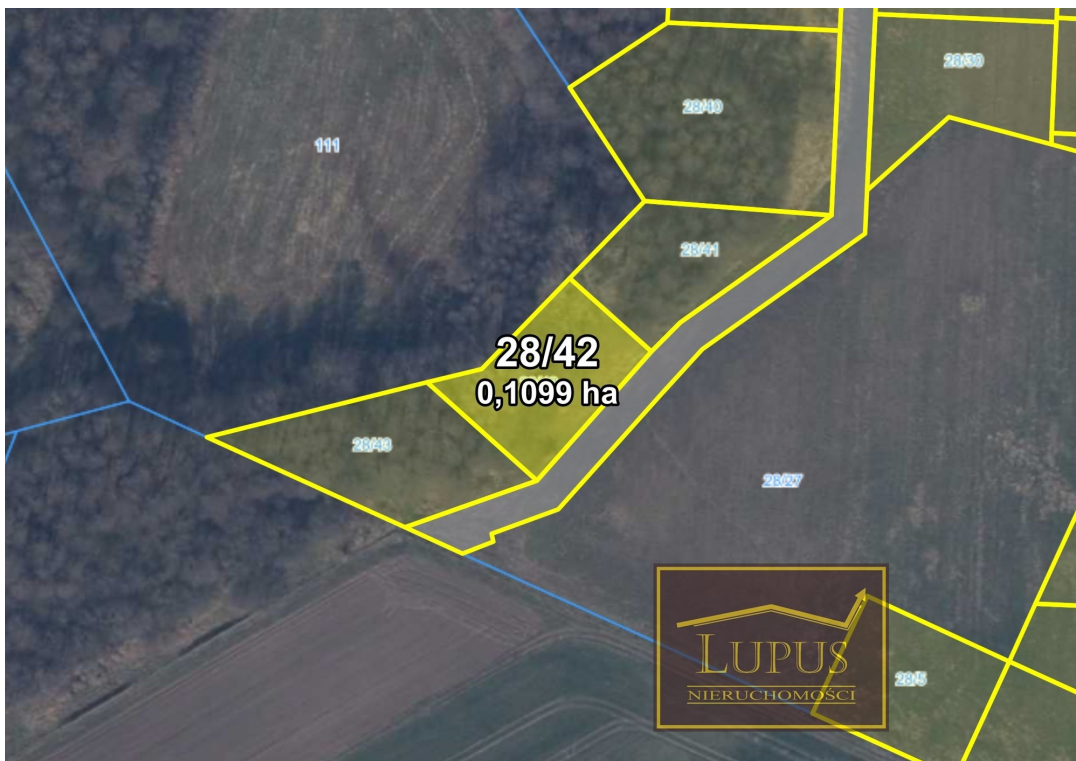

DZIAŁKA NA SPRZEDAŻ
pow. działki: 1 099,00 m²,
Klępino
Cena **109 900** zł

Ofertą sprzedaży jest atrakcyjna działka budowlana w **Klępinie**:

- **28/42** o powierzchni **1099 m²**,

Klępino to mała, spokojna miejscowość, która stale się rozbudowuje. Dobrze skomunikowana ze **Stargardem (4 km)** i **Szczecinem (40 km)**. Okoliczne miejscowości zapewniają dostęp do wszelkich potrzebnych usług oraz rozrywek.
Dojazd do działki drogą asfaltową przez Klępino, później drogą gruntową.
Zapraszam na prezentację!

Lupus Nieruchomości
ul. Dworcowa 3
73-110 Stargard
tel.: 732 732 632
biuro@lupus.nieruchomosci.pl

Symbol	Kłepino 28/42	Rodzaj nieruchomości	DZIAŁKA
Rodzaj transakcji	SPRZEDAŻ	Status	oferta aktualna
Cena	109 900,00 PLN	Cena za m2	100,00 PLN
Kraj	POLSKA	Miejscowość	Kłepino
Powierzchnia działki	1 099,00 m²		