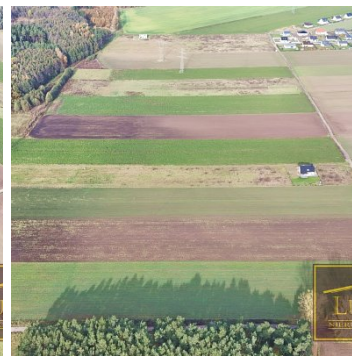

DZIAŁKA NA SPRZEDAŻ
pow. działki: 1 034,00 m²,
Grzędzice, Grzędzice 338
Cena **103 400** zł

PODANA CENA JEST CENĄ BRUTTO

Ofertą sprzedaży są atrakcyjne działki budowlane w **Grzędzicach**:

- **338/11** o powierzchni **1000 m²** (**sprzedana**),
- **338/13** o powierzchni **1000 m²** (**sprzedana**),
- **338/14** o powierzchni **1000 m²** w cenie **145 zł/m²**,

Grzędzice to spokojna miejscowość, która stale się rozbudowuje. Dobre skomunikowanie ze **Stargardem (5 km)** i **Szczecinem (22 km)** zapewniają **przystanki autobusowe** oraz **stacja kolejowa**. Jest to prężnie rozwijająca się miejscowość, w której znajduje się **szkoła, przedszkole, sklepy, paczkomat, place zabaw, boisko piłkarskie, biblioteka** oraz wiele innych atrakcji i usług czekających na odkrycie. Nieopodal znajdują się również **park handlowy** i **stacja benzynowa** w **Lipniku**.