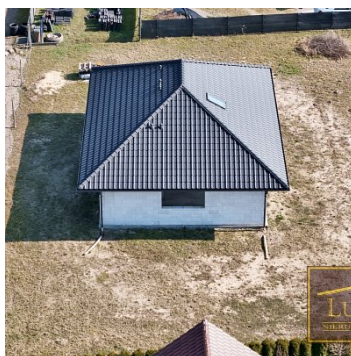

DOM NA SPRZEDAŻ

pow. całkowita: 100,00 m², pow. działki: 1 000,00 m²,
Grzędzice

Cena **549 000** zł

Ofertą sprzedaży jest parterowy dom jednorodzinny w **Grzędzicach**:

- Powierzchnia użytkowa: ok. **100 m²**
- Powierzchnia działki: **1000 m²**
- Komfortowy dojazd drogą utwardzoną (**plyty betonowe**)

- **prąd** (skrzynka przy działce)
- **gaz** w drodze
- **światłowód** w drodze

Nieruchomość sprzedawana jest w stanie **surowym** w cenie **549 000 zł** lub **deweloperskim** w cenie **749 000 zł**.

Szczegółowe informacje dostępne są pod numerem telefonu podanym w ogłoszeniu.

Jesteś zainteresowany?

Skontaktuj się z nami!

Zapraszamy na prezentację!

Symbol	Grzędzice dom 1	Stan budynku	SUROWY OTWARTY
Rodzaj nieruchomości	DOM	Rodzaj transakcji	SPRZEDAŻ
Status	oferta aktualna	Cena	549 000,00 PLN
Kraj	POLSKA	Województwo	ZACHODNIOPOMORSKIE